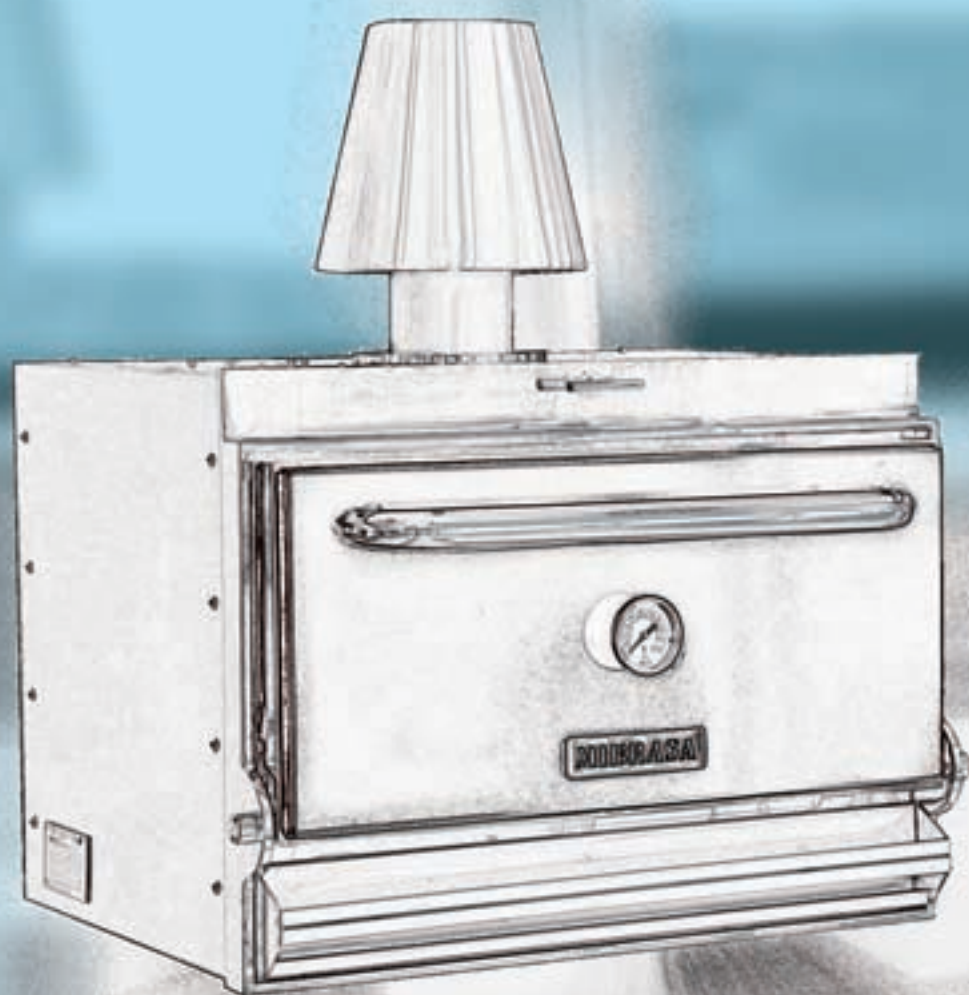

Hornos brasa

Serie HMB | Hornos brasa

MIBRASA® es una parrilla nacida en nuestros talleres de los mejores aceros y expertas manos, diseñada para satisfacer a los restauradores más exigentes.

Sus características técnicas de fabricación permiten, mediante un control del flujo de aire, avivar o ralentizar la intensidad de las brasas, lo cual propicia una alta eficacia y un importante ahorro de carbón.

El horno MIBRASA® permite cocinar cualquier alimento con la máxima facilidad conservando y potenciando todos sus sabores naturales.

Todos los hornos incluyen parrilla, pinzas, atizador, pala recoge cenizas, y cepillo de púas, todo en acero inoxidable. Los modelos HMB AC y HMB AC-C, incluyen además un cortafuegos.

HMB MINI
Horno sobre mostrador

MODELO	Dimensiones	Comensales
HMB MINI	700x490x880	35

HMB
Horno sobre mostrador

MODELO	Dimensiones	Comensales
HMB 75	700x700x1030	75
HMB 110	920x700x1120	110
HMB 160	920x900x1120	160