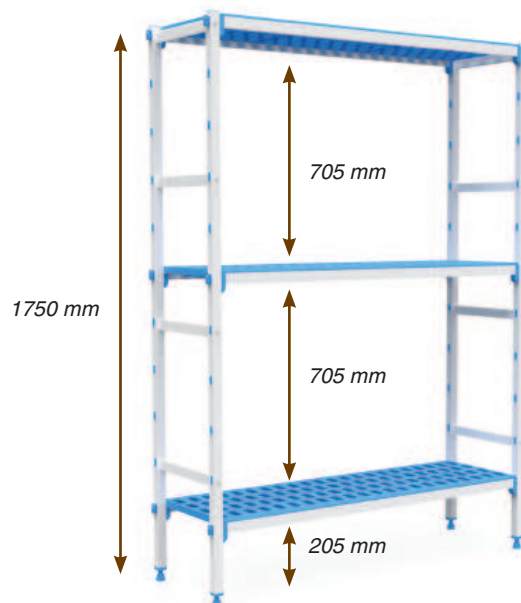

COMPATIBILIDAD CON GASTRONORM
Medidas adaptadas a la norma gastronorm. Hay dos fondos disponibles, gastronorm 1/1 y 2/3, que permiten colocar indistintamente tanto los estantes / parrillas o directamente cubetas gastronorm 1/1 ó 2/3 sean de acero inoxidable o de policarbonato (compatibles con la mayoría de cubetas gastronorm del mercado).

FACILIDAD Y RAPIDEZ DE MONTAJE

Serie PU-EMA | Estantería modular de aluminio y polipropileno

3 NIVELES / KITS COMPLETOS

Distintas combinaciones

Compatible con cubetas 2/3

Compatible con cubetas 1/1

Ref.	L mm.	€
7000	715	221,80
7001	830	232,60
7002	935	241,40
7003	1045	251,20
7004	1155	263,70
7005	1265	275,90
7006	1375	289,70
7007	1480	301,10
7008	1590	313,70
7009	1705	326,30
7010	1840	421,60
7011	1950	431,40
7012	2060	441,20
7013	2170	453,80
7014	2280	466,40
7015	2388	478,60
7016	2496	490,80
7017	2608	504,60
7018	2720	518,40
7019	2825	529,80
7020	2930	541,10
7021	3040	553,70
7022	3150	566,30
7023	3265	578,90