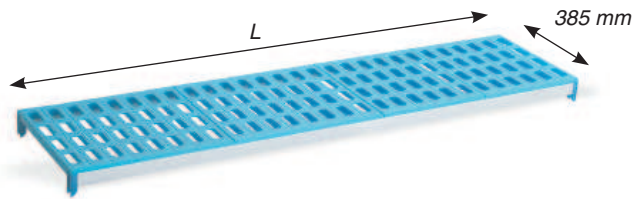

Estantería modular | Serie PU-EMA

de aluminio y polipropileno

3 NIVELES / ESTANTERÍAS ANGULARES

Distintas combinaciones

Compatible con cubetas 2/3

Compatible con cubetas 1/1

Ref.	L mm.	€
7282	685	185,10
7283	800	196,00
7284	905	204,70
7285	1015	214,40
7286	1125	227,10
7287	1233	239,30
7288	1345	253,10
7289	1450	264,40
7290	1560	277,00
7291	1675	289,60
7292	1810	385,00
7293	1920	394,70
7294	2030	404,50
7295	2140	417,10
7296	2250	429,70
7297	2358	441,90
7298	2466	454,10
7299	2578	467,90
7300	2690	481,70
7301	2795	493,10
7302	2900	504,40
7303	3010	517,00
7304	3120	529,60
7305	3235	542,20