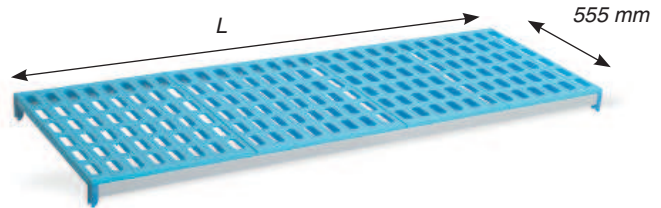

Serie PU-EMA | Estantería modular de aluminio y polipropileno

4 NIVELES / KITS COMPLETOS

Distintas combinaciones

Compatible con cubetas 2/3

Compatible con cubetas 1/1

Ref.	L mm.
7047	715
7048	830
7049	935
7050	1045
7051	1155
7052	1263
7053	1375
7054	1480
7055	1590
7056	1705
7057	1840
7058	1950
7059	2060
7060	2170
7061	2280
7062	2388
7063	2496
7064	2608
7065	2720
7066	2825
7067	2930
7068	3040
7069	3150
7070	3265