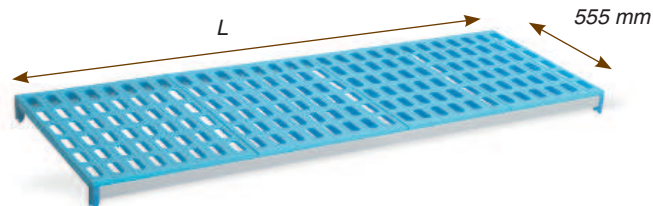

COMPATIBILIDAD CON GASTRONORM
Medidas adaptadas a la norma gastronorm. Hay dos fondos disponibles, gastronorm 1/1 y 2/3, que permiten colocar indistintamente tanto los estantes / parrillas o directamente cubetas gastronorm 1/1 ó 2/3 sean de acero inoxidable o de policarbonato (compatibles con la mayoría de cubetas gastronorm del mercado).

FACILIDAD Y RAPIDEZ DE MONTAJE

Serie PU-EMA | Estantería modular de aluminio y polipropileno

3 NIVELES / KITS COMPLETOS

Distintas combinaciones

Compatible con cubetas 2/3

Compatible con cubetas 1/1

Ref.	L mm.	€
7000	715	221,80
7001	830	232,60
7002	935	241,40
7003	1045	251,20
7004	1155	263,70
7005	1265	275,90
7006	1375	289,70
7007	1480	301,10
7008	1590	313,70
7009	1705	326,30
7010	1840	421,60
7011	1950	431,40
7012	2060	441,20
7013	2170	453,80
7014	2280	466,40
7015	2388	478,60
7016	2496	490,80
7017	2608	504,60
7018	2720	518,40
7019	2825	529,80
7020	2930	541,10
7021	3040	553,70
7022	3150	566,30
7023	3265	578,90