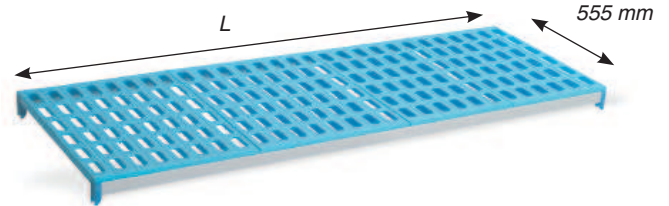

Estantería modular | Serie PU-EMA

de aluminio y polipropileno

3 NIVELES / ESTANTERÍAS ANGULARES

Distintas combinaciones

Compatible con cubetas 2/3

Compatible con cubetas 1/1

Ref.	L mm.	€
7282	685	185,10
7283	800	196,00
7284	905	204,70
7285	1015	214,40
7286	1125	227,10
7287	1233	239,30
7288	1345	253,10
7289	1450	264,40
7290	1560	277,00
7291	1675	289,60
7292	1810	385,00
7293	1920	394,70
7294	2030	404,50
7295	2140	417,10
7296	2250	429,70
7297	2358	441,90
7298	2466	454,10
7299	2578	467,90
7300	2690	481,70
7301	2795	493,10
7302	2900	504,40
7303	3010	517,00
7304	3120	529,60
7305	3235	542,20