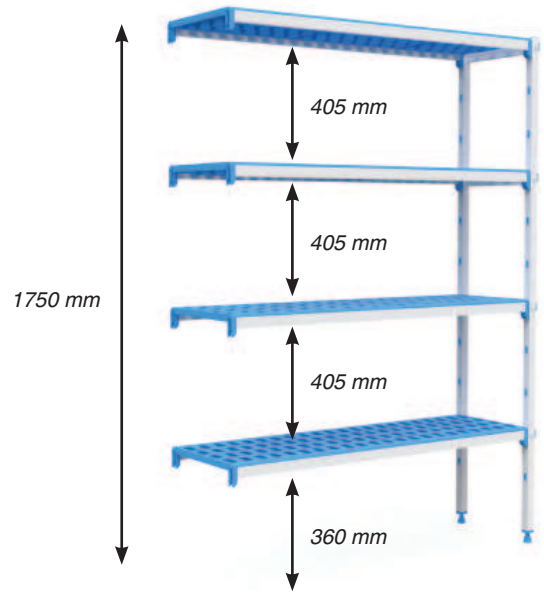

Ref.	L mm.
7212	3380
7213	3513
7214	3621
7215	3729
7216	3841
7217	3953
7218	4065
7219	4170
7220	4275
7221	4380
7222	4490
7223	4600
7224	4710
7225	4825
7226	4940
7227	5055
7228	5186
7229	5298
7230	5410
7231	5515
7232	5620
7233	5725
7234	5830

Estantería modular | Serie PU-EMA

de aluminio y polipropileno

4 NIVELES / ESTANTERÍAS ANGULARES

Distintas combinaciones

Compatible con cubetas 2/3

Compatible con cubetas 1/1

Ref.	L mm.
7329	685
7330	800
7331	905
7332	1015
7333	1125
7334	1233
7335	1345
7336	1450
7337	1560
7338	1675
7339	1810
7340	1920
7341	2030
7342	2140
7343	2250
7344	2358
7345	2466
7346	2578
7347	2690
7348	2795
7349	2900
7350	3010
7351	3120
7352	3235