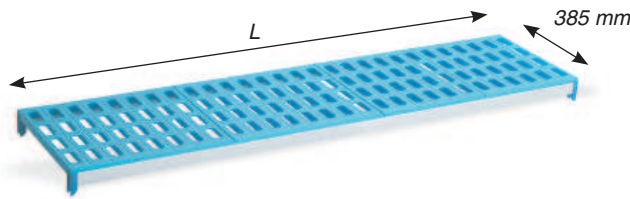

Estantería modular | Serie PU-EMA

de aluminio y polipropileno

4 NIVELES / ESTANTERÍAS ANGULARES

Distintas combinaciones

Compatible con cubetas 2/3

Compatible con cubetas 1/1

Ref.	L mm.
7329	685
7330	800
7331	905
7332	1015
7333	1125
7334	1233
7335	1345
7336	1450
7337	1560
7338	1675
7339	1810
7340	1920
7341	2030
7342	2140
7343	2250
7344	2358
7345	2466
7346	2578
7347	2690
7348	2795
7349	2900
7350	3010
7351	3120
7352	3235