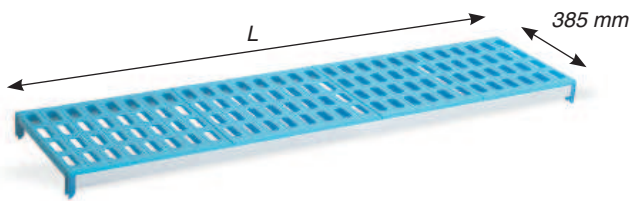

Serie PU-EMA | Estantería modular de aluminio y polipropileno

4 NIVELES / KITS COMPLETOS

Distintas combinaciones

Compatible con cubetas 2/3

Compatible con cubetas 1/1

Ref.	L mm.
7047	715
7048	830
7049	935
7050	1045
7051	1155
7052	1263
7053	1375
7054	1480
7055	1590
7056	1705
7057	1840
7058	1950
7059	2060
7060	2170
7061	2280
7062	2388
7063	2496
7064	2608
7065	2720
7066	2825
7067	2930
7068	3040
7069	3150
7070	3265