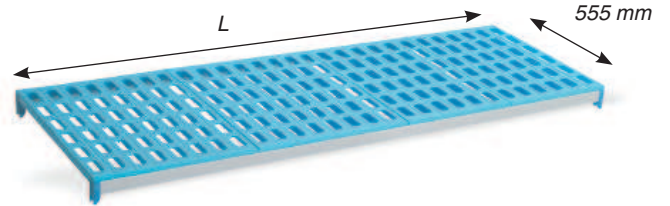

Estantería modular | Serie PU-EMA

de aluminio y polipropileno

5 NIVELES / ESTANTERÍAS ANGULARES

Distintas combinaciones

Compatible con cubetas 2/3

Compatible con cubetas 1/1

Ref.	L mm.	
7376	685	
7377	800	
7378	905	
7379	1015	
7380	1125	
7381	1233	
7382	1345	
7383	1450	
7384	1560	
7385	1675	
7386	1810	
7387	1920	
7388	2030	
7389	2140	
7390	2250	
7391	2358	
7392	2466	
7393	2578	
7394	2690	
7395	2795	
7396	2900	
7397	3010	
7398	3120	
7399	3235	