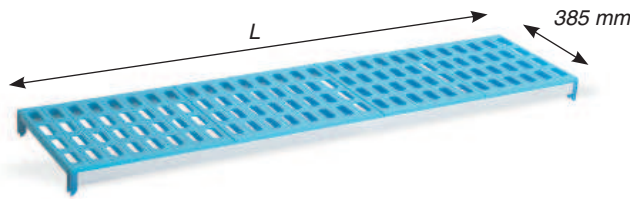

Estantería modular | Serie PU-EMA

de aluminio y polipropileno

5 NIVELES / ESTANTERÍAS ANGULARES

Distintas combinaciones

Compatible con cubetas 2/3

Compatible con cubetas 1/1

Ref.	L mm.	
7376	685	
7377	800	
7378	905	
7379	1015	
7380	1125	
7381	1233	
7382	1345	
7383	1450	
7384	1560	
7385	1675	
7386	1810	
7387	1920	
7388	2030	
7389	2140	
7390	2250	
7391	2358	
7392	2466	
7393	2578	
7394	2690	
7395	2795	
7396	2900	
7397	3010	
7398	3120	
7399	3235	