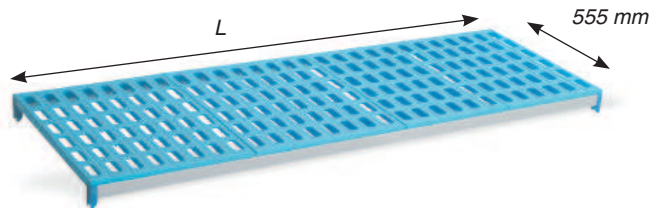

Serie PU-EMA | Estantería modular de aluminio y polipropileno

5 NIVELES / KITS COMPLETOS

Distintas combinaciones

Compatible con cubetas 2/3

Compatible con cubetas 1/1

Ref.	L mm.
7094	715
7095	830
7096	935
7097	1045
7098	1155
7099	1263
7100	1375
7101	1480
7102	1590
7103	1705
7104	1840
7105	1950
7106	2060
7107	2170
7108	2280
7109	2388
7110	2496
7111	2608
7112	2720
7113	2825
7114	2930
7115	3040
7116	3150
7117	3265