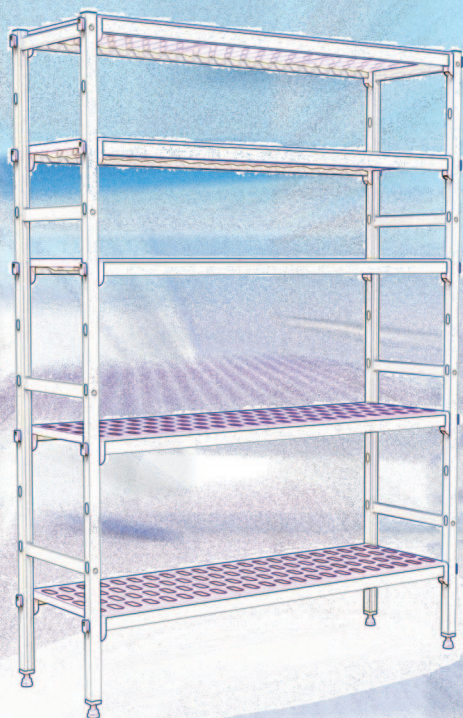

Estanterías cámaras

Estanterías Cámaras

Estanterías modulares

437

Serie PU-EMA (Estanterías modulares 3 niveles kits completos)

438

Serie PU-EMA (Estanterías modulares 3 niveles angulares)

439

443

Serie PU-EMA | Estantería modular de aluminio y polipropileno

ANTICORROSION - Estanterías inoxidable fabricadas con estructura de aluminio anodizado especial que las hace resistentes al frío y al calor, llegando a soportar desde -30 °C hasta +75 °C. Estantes / parrillas de POLIPROPILENO apto para uso alimentario.

COMPATIBILIDAD CON GASTRONORM
Medidas adaptadas a la norma gastronorm. Hay dos fondos disponibles, gastronorm 1/1 y 2/3, que permiten colocar indistintamente tanto los estantes / parrillas o directamente cubetas gastronorm 1/1 ó 2/3 sean de acero inoxidable o de policarbonato (compatibles con la mayoría de cubetas gastronorm del mercado).