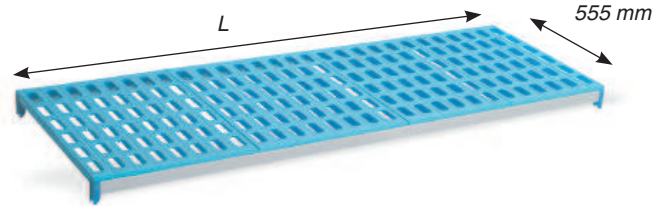

Estantería modular | Serie PU-EMA

de aluminio y polipropileno

4 NIVELES / ESTANTERÍAS ANGULARES

Distintas combinaciones

Compatible con cubetas 2/3

Compatible con cubetas 1/1

Ref.	L mm.
7329	685
7330	800
7331	905
7332	1015
7333	1125
7334	1233
7335	1345
7336	1450
7337	1560
7338	1675
7339	1810
7340	1920
7341	2030
7342	2140
7343	2250
7344	2358
7345	2466
7346	2578
7347	2690
7348	2795
7349	2900
7350	3010
7351	3120
7352	3235