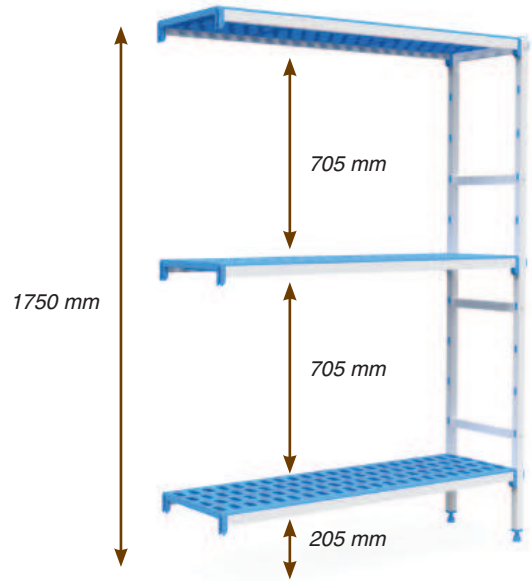

Ref.	L mm.	€
7165	3380	666,60
7166	3513	775,70
7167	3621	791,80
7168	3729	807,80
7169	3841	817,60
7170	3953	827,40
7171	4065	837,20
7172	4170	852,50
7173	4275	867,90
7174	4380	883,30
7175	4490	894,70
7176	4600	906,00
7177	4710	917,30
7178	4825	933,60
7179	4940	949,80
7180	5055	966,10
7181	5186	1.074,10
7182	5298	1.083,90
7183	5410	1.093,70
7184	5515	1.109,10
7185	5620	1.124,50
7186	5725	1.139,80
7187	5830	1.155,20

Estantería modular | Serie PU-EMA

de aluminio y polipropileno

3 NIVELES / ESTANTERÍAS ANGULARES

Distintas combinaciones

Compatible con cubetas 2/3

Compatible con cubetas 1/1

Ref.	L mm.	€
7282	685	185,10
7283	800	196,00
7284	905	204,70
7285	1015	214,40
7286	1125	227,10
7287	1233	239,30
7288	1345	253,10
7289	1450	264,40
7290	1560	277,00
7291	1675	289,60
7292	1810	385,00
7293	1920	394,70
7294	2030	404,50
7295	2140	417,10
7296	2250	429,70
7297	2358	441,90
7298	2466	454,10
7299	2578	467,90
7300	2690	481,70
7301	2795	493,10
7302	2900	504,40
7303	3010	517,00
7304	3120	529,60
7305	3235	542,20