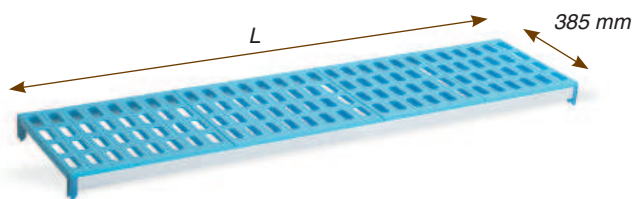

COMPATIBILIDAD CON GASTRONORM
Medidas adaptadas a la norma gastronorm. Hay dos fondos disponibles, gastronorm 1/1 y 2/3, que permiten colocar indistintamente tanto los estantes / parrillas o directamente cubetas gastronorm 1/1 ó 2/3 sean de acero inoxidable o de policarbonato (compatibles con la mayoría de cubetas gastronorm del mercado).

FACILIDAD Y RAPIDEZ DE MONTAJE

Serie PU-EMA | Estantería modular de aluminio y polipropileno

3 NIVELES / KITS COMPLETOS

Distintas combinaciones

Compatible con cubetas 2/3

Compatible con cubetas 1/1

Ref.	L mm.	€
7000	715	221,80
7001	830	232,60
7002	935	241,40
7003	1045	251,20
7004	1155	263,70
7005	1265	275,90
7006	1375	289,70
7007	1480	301,10
7008	1590	313,70
7009	1705	326,30
7010	1840	421,60
7011	1950	431,40
7012	2060	441,20
7013	2170	453,80
7014	2280	466,40
7015	2388	478,60
7016	2496	490,80
7017	2608	504,60
7018	2720	518,40
7019	2825	529,80
7020	2930	541,10
7021	3040	553,70
7022	3150	566,30
7023	3265	578,90