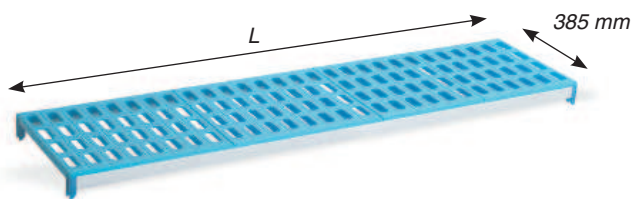

Serie PU-EMA | Estantería modular de aluminio y polipropileno

5 NIVELES / KITS COMPLETOS

Distintas combinaciones

Compatible con cubetas 2/3

Compatible con cubetas 1/1

Ref.	L mm.
7094	715
7095	830
7096	935
7097	1045
7098	1155
7099	1263
7100	1375
7101	1480
7102	1590
7103	1705
7104	1840
7105	1950
7106	2060
7107	2170
7108	2280
7109	2388
7110	2496
7111	2608
7112	2720
7113	2825
7114	2930
7115	3040
7116	3150
7117	3265