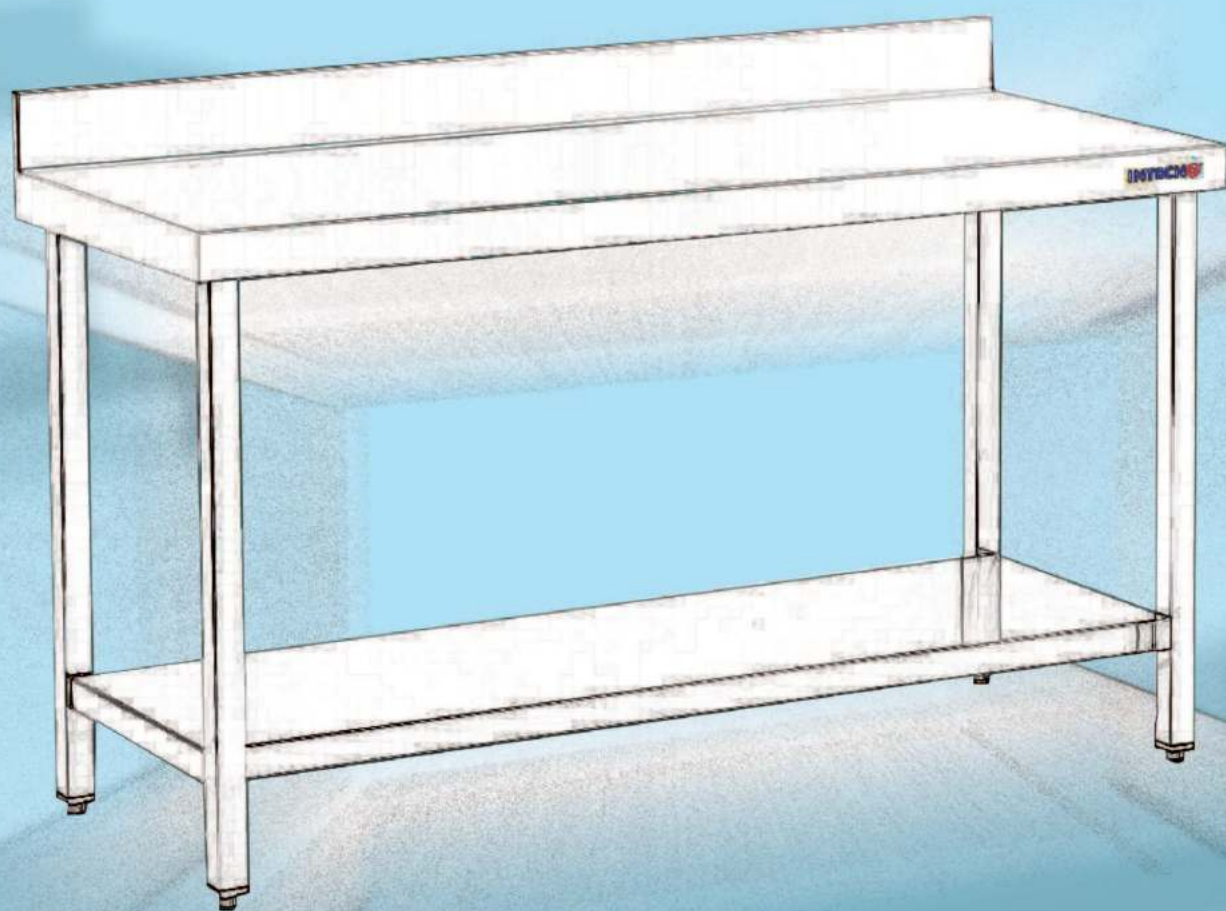

Mesas de trabajo

DI-Mesas de trabajo | Gama 500

Encimeras y estante de acero inoxidable AISI 304 18/10, con omegas de refuerzo y acabado satinado.

Frontal de 85 mm en punto redondo, totalmente soldado.

Patas extensibles para elevar la altura de las mesas a 90 cm.

Estructura desmontable para facilitar su transporte y almacenaje.

Mesa mural

Peto posterior de 100 mm. en punto redondo sanitario, totalmente soldado.

**Mesa central
Gama 500**

Dimensiones mm.	Mesa c/marco de refuerzo	Mesa con estante	Mesa c/estante montada	Estante intermedio
600 x 500 x 850	F0051718	F0050718	F005M718	F0053718
800 x 500 x 850	F0051719	F0050719	F005M719	F0053719
1000 x 500 x 850	F0051708	F0050708	F005M708	F0053708
1200 x 500 x 850	F0051709	F0050709	F005M709	F0053709
1400 x 500 x 850	F0051710	F0050710	F005M710	F0053710
1500 x 500 x 850	F0051722	F0050722	F005M722	F0053722
1600 x 500 x 850	F0051711	F0050711	F005M711	F0053711
1800 x 500 x 850	F0051712	F0050712	F005M712	F0053712
2000 x 500 x 850	F0051713	F0050713	F005M713	F0053713

**Mesa mural
Gama 500**

Dimensiones mm.	Mesa c/marco de refuerzo	Mesa con estante	Mesa c/estante montada	Estante intermedio
600 x 500 x 850	F0051818	F0050818	F005M818	F0053718
800 x 500 x 850	F0051819	F0050819	F005M819	F0053719
1000 x 500 x 850	F0051808	F0050808	F005M808	F0053708
1200 x 500 x 850	F0051809	F0050809	F005M809	F0053709
1400 x 500 x 850	F0051810	F0050810	F005M810	F0053710
1500 x 500 x 850	F0051822	F0050822	F005M822	F0053722
1600 x 500 x 850	F0051811	F0050811	F005M811	F0053711
1800 x 500 x 850	F0051812	F0050812	F005M812	F0053712
2000 x 500 x 850	F0051813	F0050813	F005M813	F0053713