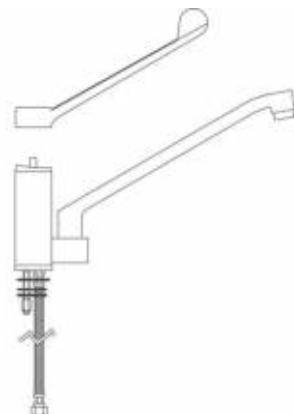

Grifería Industrial

IA-GR 126 Grifo ducha dos aguas encimera

IA-GR 111 Grifo ducha dos aguas encimera con caño intermedio

IA-GR 208 Grifo ducha dos aguas monomando con caño bajo encimera

IA-GR 210 Grifo monomando gerontológico

IA-GR 112
Grifo ducha dos aguas
altura 580 mm.

IA-GR 206
Grifo ducha dos aguas pared,
con caño intermedio

IA-GR 101
Grifo ducha limpia hornos

IA-GR 204
Grifo monomando espiral
altura 450 mm.