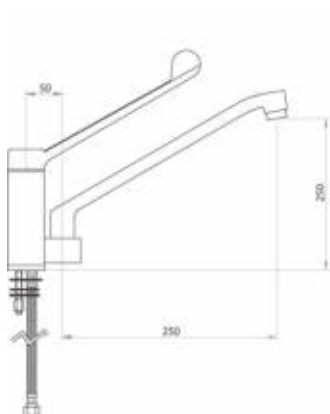

DI-Fregadero con cubeta y aro desbarazado

Construido en acero inoxidable AISI 304 18/10.
Frontal de 65 mm. en punto redondo totalmente soldado.
Peto posterior de 100 mm.
Cubeta embutida con válvula de desahúe y tubo rebosadero.
Agujero de desbarace con aro de goma.
El bastidor es desmontable y está diseñado para ubicar un cubo de basura (no incluido).
Incluidas patas extensibles para poder incorporar lavavajillas de hasta una altura de 900 mm.

Fregadero Gama 700 con cubeta y aro desbarazado

Dimensiones	Cubeta mm.	Fregadero	Bastidor	Bastidor con espacio lavavajillas
1400 x 700	400x400x250	TFAD147D	FBAD1470	
	400x400x250	TFAD147I	FBAD1470	
1800 x 700	400x400x250	TFAD187D	FBAD1870	FBAD187L
	400x400x250	TFAD187I	FBAD1870	FBAD187L

Grifería Industrial

IA-GR 126 Grifo ducha dos aguas encimera

IA-GR 111 Grifo ducha dos aguas encimera con caño intermedio

IA-GR 208 Grifo ducha dos aguas monomando con caño bajo encimera

IA-GR 210 Grifo monomando gerontológico

IA-GR 112
Grifo ducha dos aguas
altura 580 mm.

IA-GR 206
Grifo ducha dos aguas pared,
con caño intermedio

IA-GR 101
Grifo ducha limpia hornos

IA-GR 204
Grifo monomando espiral
altura 450 mm.