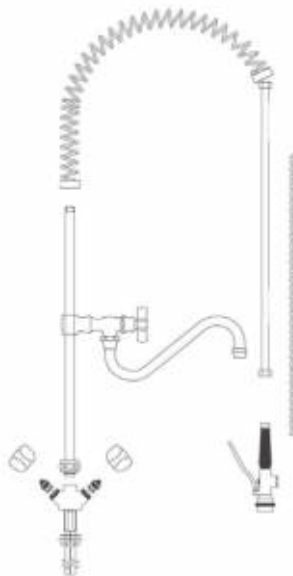

IA-GR 111 Grifo ducha dos aguas encimera con caño intermedio