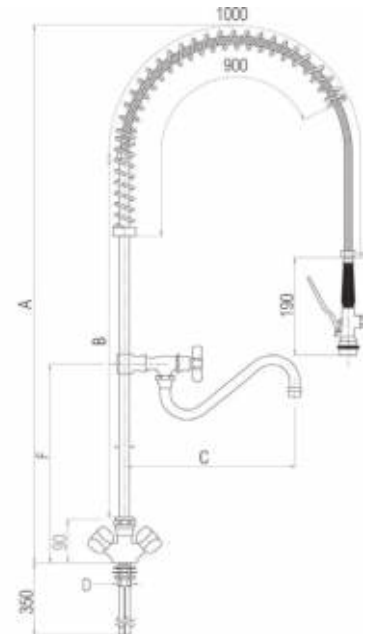

IA-GR 111 Grifo ducha dos aguas encimera con caño intermedio