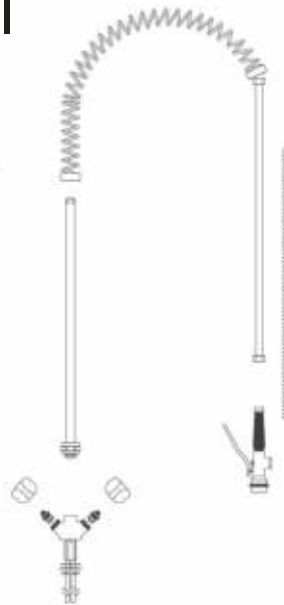

Grifería Industrial

IA-GR 126 Grifo ducha dos aguas encimera