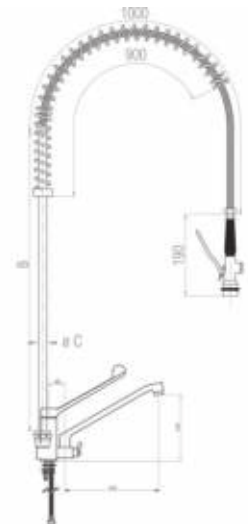

IA-GR 208 Grifo ducha dos aguas monomando con caño bajo encimera