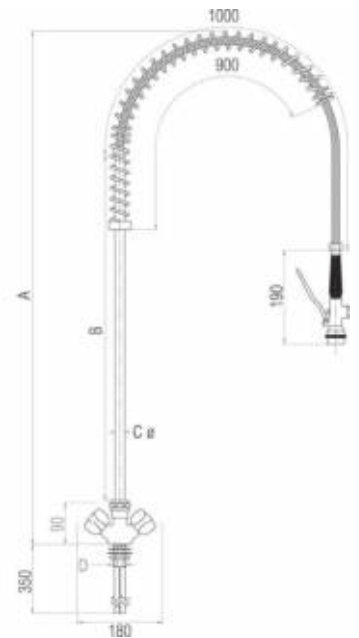

Grifería Industrial

IA-GR 126 Grifo ducha dos aguas encimera